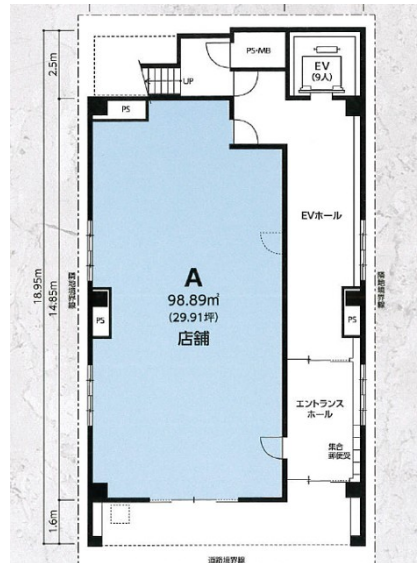

ロイヤルエイト広島駅前ビル 1階16.85坪

広島県広島市南区京橋町2-24

物件MAP

賃貸条件	
坪数	16.85坪
階数	1階
入居可能日	
ビル情報	
所在地	広島県広島市南区京橋町2-24
最寄り駅	JR山陽本線 広島駅 徒歩5分 JR可部線 広島駅 徒歩5分 JR呉線 広島駅 徒歩5分 広電2系統(宮島線) 広島駅 徒歩5分
エリア	広島市南区エリア
竣工	2017年3月
耐震	新耐震基準
階数	地上8階
用途	事務所/店舗
構造	S造
設備情報	
エレベーター	1基
空調	個別空調
OAフロア	OAフロア
基準階天井高	2,650mm
光ファイバー	有り
トイレ	男女別・室内
セキュリティ	有り
駐車場	無し