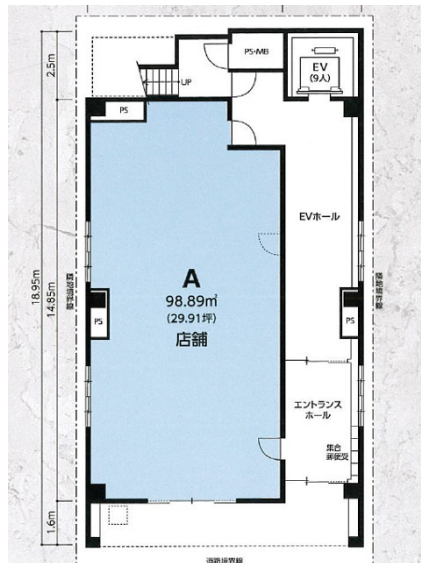

ロイヤルエイト広島駅前ビル 1階16.85坪

広島県広島市南区京橋町2-24

物件MAP

賃貸条件	
坪数	16.85坪
階数	1階
入居可能日	
ビル情報	
所在地	広島県広島市南区京橋町2-24
最寄り駅	JR山陽本線 広島駅 徒歩5分 JR可部線 広島駅 徒歩5分 JR呉線 広島駅 徒歩5分 広電2系統(宮島線) 広島駅 徒歩5分
エリア	広島市南区エリア
竣工	2017年3月
耐震	新耐震基準
階数	地上8階
用途	事務所/店舗
構造	S造
設備情報	
エレベーター	1基
空調	個別空調
OAフロア	OAフロア
基準階天井高	2,650mm
光ファイバー	有り
トイレ	男女別・室内
セキュリティ	有り
駐車場	無し