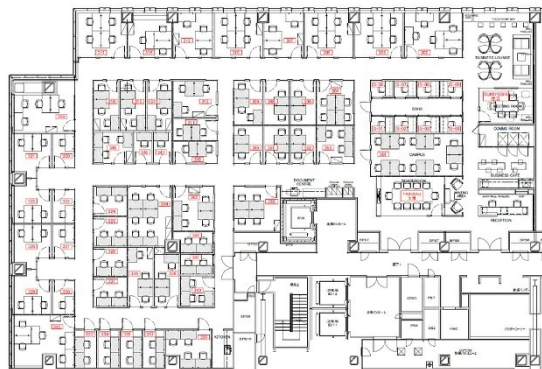

リージャス JRJP博多ビルビジネスセンター 3階0.75坪

福岡県福岡市博多区博多駅中央街8-1

物件MAP

賃貸条件	
坪数	0.75坪
階数	3階（コワーキング05）
入居可能日	
ビル情報	
所在地	福岡県福岡市博多区博多駅中央街8-1
最寄り駅	JR鹿児島本線 博多駅 徒歩1分 福岡市営地下鉄空港線 博多駅 徒歩1分
エリア	博多駅前エリア
竣工	2016年4月
耐震	新耐震基準
階数	地上12階 地下3階
用途	レンタルオフィス
構造	S造、一部SRC造
設備情報	
エレベーター	12基
空調	セントラル空調
OAフロア	
基準階天井高	2,800mm
光ファイバー	有り
トイレ	男女別・室外
セキュリティ	有り
駐車場	

事務所移転の簡単検索サイト

Quick Service

クイックサービス

リージャス JRJP博多ビルビジネスセンター 3階0.75坪 福岡県福岡市博多区博多駅中央街8-1

博多駅前エリア（ビルID：0039628）の賃貸オフィス

貸事務所・レンタルオフィス・オフィス移転なら**QuickService**

物件詳細はこちらから

 **0120-55-2620**