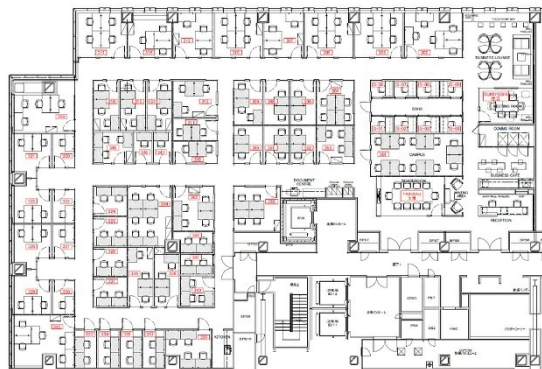

リージャス JRJP博多ビルビジネスセンター 3階1.63坪

福岡県福岡市博多区博多駅中央街8-1

物件MAP

賃貸条件	
坪数	1.63坪
階数	3階 (335)
入居可能日	
ビル情報	
所在地	福岡県福岡市博多区博多駅中央街8-1
最寄り駅	JR鹿児島本線 博多駅 徒歩1分 福岡市営地下鉄空港線 博多駅 徒歩1分
エリア	博多駅前エリア
竣工	2016年4月
耐震	新耐震基準
階数	地上12階 地下3階
用途	レンタルオフィス
構造	S造、一部SRC造
設備情報	
エレベーター	12基
空調	セントラル空調
OAフロア	
基準階天井高	2,800mm
光ファイバー	有り
トイレ	男女別・室外
セキュリティ	有り
駐車場	