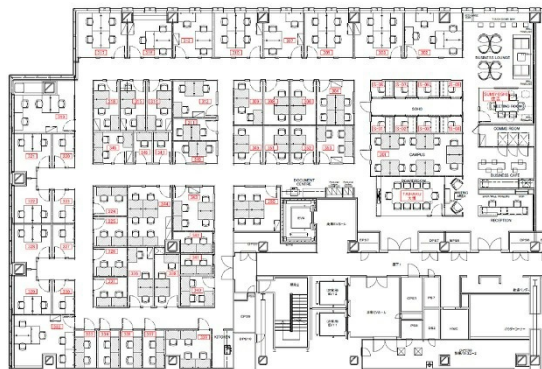

リージャス JRJP博多ビルビジネスセンター 3階2.96坪

福岡県福岡市博多区博多駅中央街8-1

物件MAP

賃貸条件	
坪数	2.96坪
階数	3階 (328)
入居可能日	
ビル情報	
所在地	福岡県福岡市博多区博多駅中央街8-1
最寄り駅	JR鹿児島本線 博多駅 徒歩1分 福岡市営地下鉄空港線 博多駅 徒歩1分
エリア	博多駅前エリア
竣工	2016年4月
耐震	新耐震基準
階数	地上12階 地下3階
用途	レンタルオフィス
構造	S造、一部SRC造
設備情報	
エレベーター	12基
空調	セントラル空調
OAフロア	
基準階天井高	2,800mm
光ファイバー	有り
トイレ	男女別・室外
セキュリティ	有り
駐車場	