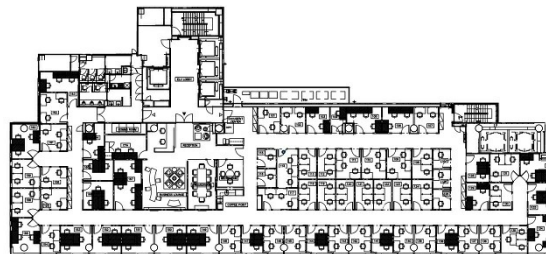

リージャス アクア博多ビジネスセンター 5階9.98坪

福岡県福岡市博多区中洲5-3-8

物件MAP

| 賃貸条件 | |
|---------|-------------|
| 月額賃料 | 相談 |
| 坪数 | 9.98坪 |
| 坪単価 | 相談 |
| 共益費 | 6,996円 |
| 礼金 | 無し |
| 敷金（保証金） | 2ヶ月 |
| 階数 | 5階（132-134） |
| 入居可能日 | 即日 |

| ビル情報 | |
|------|---|
| 所在地 | 福岡県福岡市博多区中洲5-3-8 |
| 最寄り駅 | 福岡市営地下鉄空港線 中洲川端駅 徒歩2分 福岡市営地下鉄箱崎線 中洲川端駅 徒歩2分 福岡市営地下鉄空港線 天神駅 徒歩4分 |
| エリア | 天神・赤坂エリア |
| 竣工 | 2008年2月 |
| 耐震 | 新耐震基準 |
| 階数 | 地上12階 |
| 用途 | レンタルオフィス |
| 構造 | S造 |