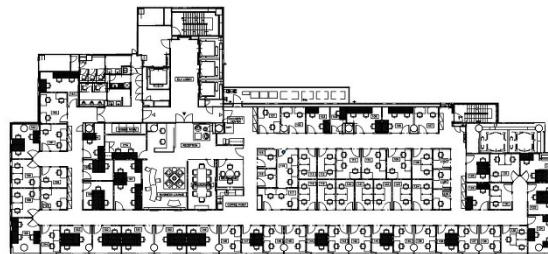

リージャス アクア博多ビジネスセンター 5階9.98坪

福岡県福岡市博多区中洲5-3-8

物件MAP

賃貸条件	
月額賃料	相談
坪数	9.98坪
坪単価	相談
共益費	6,996円
礼金	無し
敷金（保証金）	2ヶ月
階数	5階（132-134）
入居可能日	即日
ビル情報	
所在地	福岡県福岡市博多区中洲5-3-8
最寄り駅	福岡市営地下鉄空港線 中洲川端駅 徒歩2分 福岡市営地下鉄箱崎線 中洲川端駅 徒歩2分 福岡市営地下鉄空港線 天神駅 徒歩4分
エリア	天神・赤坂エリア
竣工	2008年2月
耐震	新耐震基準
階数	地上12階
用途	レンタルオフィス
構造	S造
設備情報	
エレベーター	6基
空調	セントラル空調
OAフロア	
基準階天井高	2,800mm
光ファイバー	有り
トイレ	男女別・室外
セキュリティ	有り
駐車場	有り