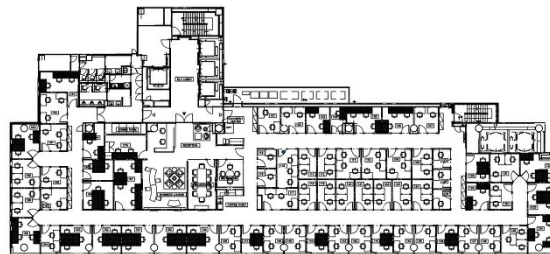

リージャス アクア博多ビジネスセンター 5階0.66坪

福岡県福岡市博多区中洲5-3-8

物件MAP

賃貸条件	
月額賃料	相談
坪数	0.66坪
坪単価	相談
共益費	742円
礼金	無し
敷金（保証金）	2ヶ月
階数	5階（110-02）
入居可能日	即日

ビル情報	
所在地	福岡県福岡市博多区中洲5-3-8
最寄り駅	福岡市営地下鉄空港線 中洲川端駅 徒歩2分 福岡市営地下鉄箱崎線 中洲川端駅 徒歩2分 福岡市営地下鉄空港線 天神駅 徒歩4分
エリア	天神・赤坂エリア
竣工	2008年2月
耐震	新耐震基準
階数	地上12階
用途	レンタルオフィス
構造	S造

設備情報	
エレベーター	6基
空調	セントラル空調
OAフロア	
基準階天井高	2,800mm
光ファイバー	有り
トイレ	男女別・室外
セキュリティ	有り
駐車場	有り