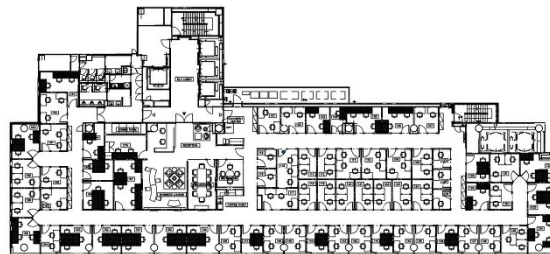

リージャス アクア博多ビジネスセンター 5階0.66坪

福岡県福岡市博多区中洲5-3-8

物件MAP

賃貸条件	
月額賃料	相談
坪数	0.66坪
坪単価	相談
共益費	742円
礼金	無し
敷金（保証金）	2ヶ月
階数	5階（110-02）
入居可能日	即日
ビル情報	
所在地	福岡県福岡市博多区中洲5-3-8
最寄り駅	福岡市営地下鉄空港線 中洲川端駅 徒歩2分 福岡市営地下鉄箱崎線 中洲川端駅 徒歩2分 福岡市営地下鉄空港線 天神駅 徒歩4分
エリア	天神・赤坂エリア
竣工	2008年2月
耐震	新耐震基準
階数	地上12階
用途	レンタルオフィス
構造	S造
設備情報	
エレベーター	6基
空調	セントラル空調
OAフロア	
基準階天井高	2,800mm
光ファイバー	有り
トイレ	男女別・室外
セキュリティ	有り
駐車場	有り

事務所移転の簡単検索サイト

Quick Service

クイックサービス

リージャス アクア博多ビジネスセンター 5階0.66坪 福岡県福岡市博多区中洲5-3-8

天神・赤坂エリア（ビルID：0039623）の賃貸オフィス

貸事務所・レンタルオフィス・オフィス移転ならQuickService

物件詳細はこちらから

0120-55-2620