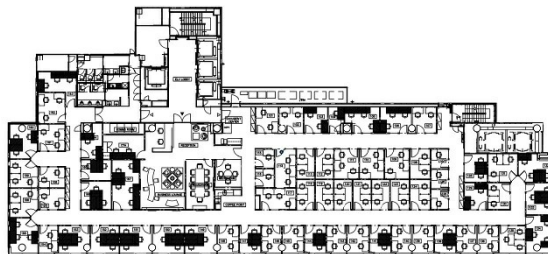

リージャス アクア博多ビジネスセンター 5階3.11坪

福岡県福岡市博多区中洲5-3-8

物件MAP

賃貸条件	
月額賃料	相談
坪数	3.11坪
坪単価	相談
共益費	7,001円
礼金	無し
敷金（保証金）	2ヶ月
階数	5階（150）
入居可能日	即日

ビル情報	
所在地	福岡県福岡市博多区中洲5-3-8
最寄り駅	福岡市営地下鉄空港線 中洲川端駅 徒歩2分 福岡市営地下鉄箱崎線 中洲川端駅 徒歩2分 福岡市営地下鉄空港線 天神駅 徒歩4分
エリア	天神・赤坂エリア
竣工	2008年2月
耐震	新耐震基準
階数	地上12階
用途	レンタルオフィス
構造	S造

設備情報	
エレベーター	6基
空調	セントラル空調
OAフロア	
基準階天井高	2,800mm
光ファイバー	有り
トイレ	男女別・室外
セキュリティ	有り
駐車場	有り