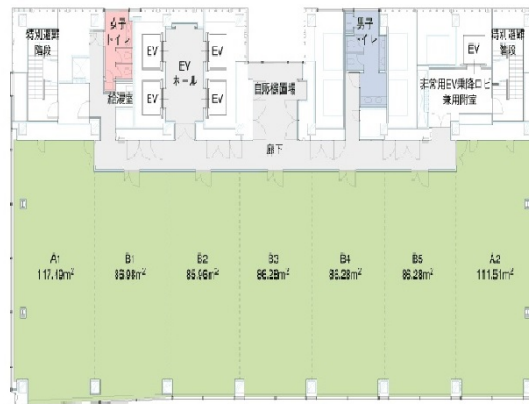

万代島ビル 13階199.88坪

新潟県新潟市中央区万代島5-1

物件MAP

賃貸条件	
月額賃料	相談
坪数	199.88坪
坪単価	相談
共益費	相談
礼金	無し
敷金（保証金）	相談
階数	13階
入居可能日	即日

ビル情報	
所在地	新潟県新潟市中央区万代島5-1
最寄り駅	JR信越本線 新潟駅 徒歩20分
エリア	新潟
竣工	2003年3月
耐震	新耐震基準
階数	地上31階 地下1階
用途	事務所
構造	SRC造

設備情報	
エレベーター	5基
空調	個別空調
OAフロア	OAフロア
基準階天井高	2,700mm
光ファイバー	有り
トイレ	男女別・室外
セキュリティ	有り
駐車場	有り