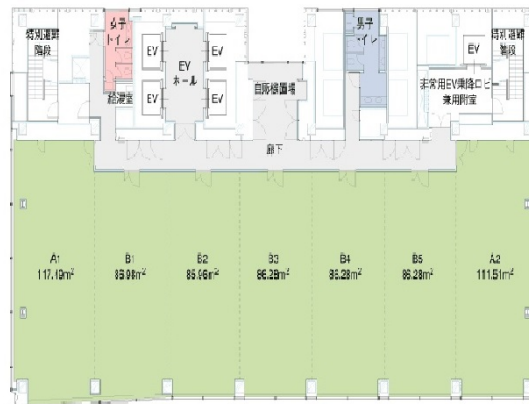

万代島ビル 13階199.88坪

新潟県新潟市中央区万代島5-1

物件MAP

賃貸条件	
月額賃料	相談
坪数	199.88坪
坪単価	相談
共益費	相談
礼金	無し
敷金（保証金）	相談
階数	13階
入居可能日	即日

ビル情報	
所在地	新潟県新潟市中央区万代島5-1
最寄り駅	JR信越本線 新潟駅 徒歩20分
エリア	新潟
竣工	2003年3月
耐震	新耐震基準
階数	地上31階 地下1階
用途	事務所
構造	SRC造

設備情報	
エレベーター	5基
空調	個別空調
OAフロア	OAフロア
基準階天井高	2,700mm
光ファイバー	有り
トイレ	男女別・室外
セキュリティ	有り
駐車場	有り

事務所移転の簡単検索サイト

Quick Service

クイックサービス

万代島ビル 13階199.88坪 新潟県新潟市中央区万代島5-1

新潟（ビルID：0039612）の賃貸オフィス

貸事務所・レンタルオフィス・オフィス移転ならQuickService