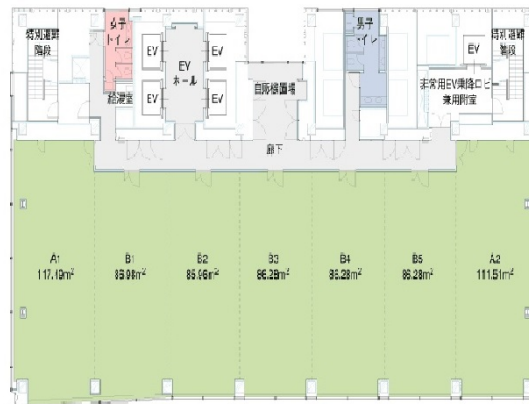

万代島ビル 17階199.88坪

新潟県新潟市中央区万代島5-1

物件MAP

賃貸条件	
坪数	199.88坪
階数	17階
入居可能日	
ビル情報	
所在地	新潟県新潟市中央区万代島5-1
最寄り駅	JR信越本線 新潟駅 徒歩20分
エリア	新潟
竣工	2003年3月
耐震	新耐震基準
階数	地上31階 地下1階
用途	事務所
構造	SRC造
設備情報	
エレベーター	5基
空調	個別空調
OAフロア	OAフロア
基準階天井高	2,700mm
光ファイバー	有り
トイレ	男女別・室外
セキュリティ	有り
駐車場	有り