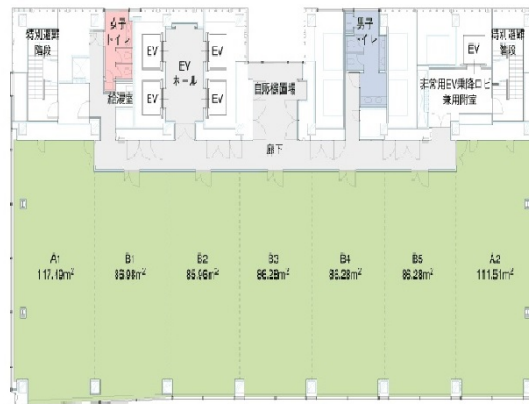

# 万代島ビル 15階26.31坪

新潟県新潟市中央区万代島5-1

## 物件MAP

賃貸条件	
坪数	26.31坪
階数	15階 (B1)
入居可能日	
ビル情報	
所在地	新潟県新潟市中央区万代島5-1
最寄り駅	JR信越本線 新潟駅 徒歩20分
エリア	新潟
竣工	2003年3月
耐震	新耐震基準
階数	地上31階 地下1階
用途	事務所
構造	SRC造
設備情報	
エレベーター	5基
空調	個別空調
OAフロア	OAフロア
基準階天井高	2,700mm
光ファイバー	有り
トイレ	男女別・室外
セキュリティ	有り
駐車場	有り