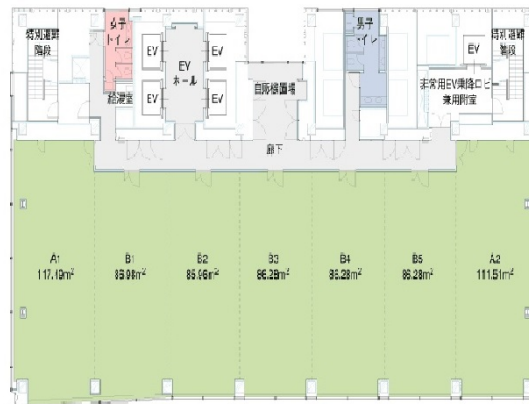

# 万代島ビル 14階166.12坪

新潟県新潟市中央区万代島5-1

## 物件MAP

賃貸条件	
坪数	166.12坪
階数	14階
入居可能日	
ビル情報	
所在地	新潟県新潟市中央区万代島5-1
最寄り駅	JR信越本線 新潟駅 徒歩20分
エリア	新潟
竣工	2003年3月
耐震	新耐震基準
階数	地上31階 地下1階
用途	事務所
構造	SRC造
設備情報	
エレベーター	5基
空調	個別空調
OAフロア	OAフロア
基準階天井高	2,700mm
光ファイバー	有り
トイレ	男女別・室外
セキュリティ	有り
駐車場	有り