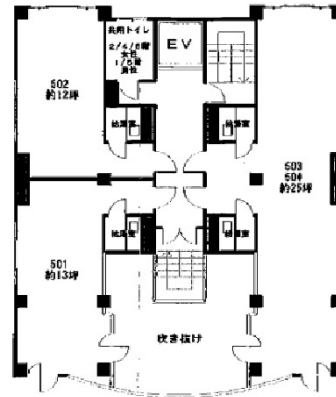

# サンシャインビル 5階12.1坪

神奈川県厚木市中町2-13-14

## 物件MAP

賃貸条件	
坪数	12.1坪
階数	5階 (502)
入居可能日	相談
ビル情報	
所在地	神奈川県厚木市中町2-13-14
最寄り駅	小田急小田原線 本厚木駅 徒歩5分
エリア	その他神奈川県
竣工	1988年5月
耐震	新耐震基準
階数	地上5階
用途	事務所/店舗
構造	RC造
設備情報	
エレベーター	1基
空調	個別空調
OAフロア	その他
基準階天井高	
光ファイバー	有り
トイレ	男女別・室外
セキュリティ	有り
駐車場	無し