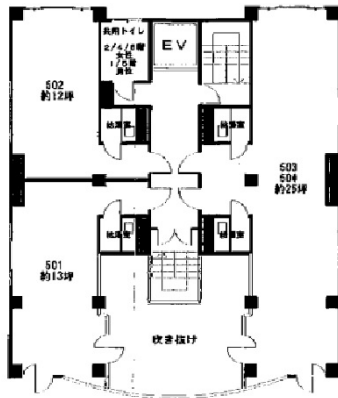

# サンシャインビル 5階12.1坪

神奈川県厚木市中町2-13-14

## 物件MAP

賃貸条件	
坪数	12.1坪
階数	5階 (502)
入居可能日	相談
ビル情報	
所在地	神奈川県厚木市中町2-13-14
最寄り駅	小田急小田原線 本厚木駅 徒歩5分
エリア	その他神奈川
竣工	1988年5月
耐震	新耐震基準
階数	地上5階
用途	事務所/店舗
構造	RC造
設備情報	
エレベーター	1基
空調	個別空調
OAフロア	その他
基準階天井高	
光ファイバー	有り
トイレ	男女別・室外
セキュリティ	有り
駐車場	無し