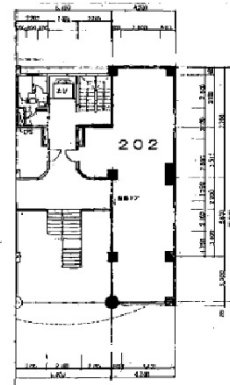

サンシャインビル 2階23坪

神奈川県厚木市中町2-13-14

23.00坪

物件MAP

賃貸条件	
坪数	23坪
階数	2階 (202)
入居可能日	相談
ビル情報	
所在地	神奈川県厚木市中町2-13-14
最寄り駅	小田急小田原線 本厚木駅 徒歩5分
エリア	その他神奈川
竣工	1988年5月
耐震	新耐震基準
階数	地上5階
用途	事務所/店舗
構造	RC造
設備情報	
エレベーター	1基
空調	個別空調
OAフロア	その他
基準階天井高	
光ファイバー	有り
トイレ	男女別・室外
セキュリティ	有り
駐車場	無し

事務所移転の簡単検索サイト

Quick Service

クイックサービス

サンシャインビル 2階23坪 神奈川県厚木市中町2-13-14

その他神奈川 (ビルID: 0039598) の賃貸オフィス

貸事務所・レンタルオフィス・オフィス移転ならQuickService

物件詳細はこちらから

0120-55-2620