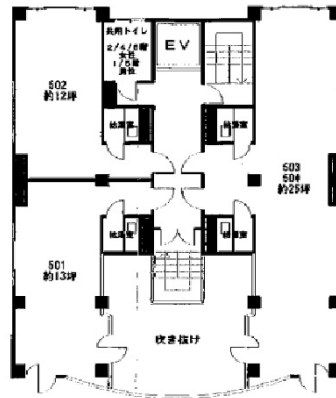

サンシャインビル 6階13坪

神奈川県厚木市中町2-13-14

物件MAP

賃貸条件	
坪数	13坪
階数	6階 (601)
入居可能日	相談
ビル情報	
所在地	神奈川県厚木市中町2-13-14
最寄り駅	小田急小田原線 本厚木駅 徒歩5分
エリア	その他神奈川県
竣工	1988年5月
耐震	新耐震基準
階数	地上5階
用途	事務所
構造	RC造
設備情報	
エレベーター	1基
空調	個別空調
OAフロア	その他
基準階天井高	
光ファイバー	有り
トイレ	男女別・室外
セキュリティ	有り
駐車場	無し