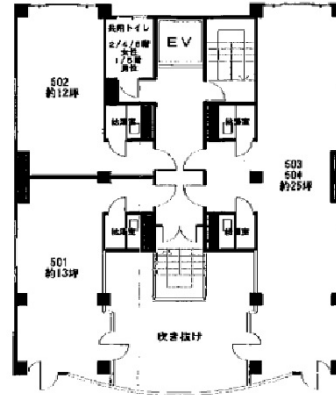

サンシャインビル 6階13坪

神奈川県厚木市中町2-13-14

物件MAP

賃貸条件	
坪数	13坪
階数	6階 (601)
入居可能日	相談
ビル情報	
所在地	神奈川県厚木市中町2-13-14
最寄り駅	小田急小田原線 本厚木駅 徒歩5分
エリア	その他神奈川
竣工	1988年5月
耐震	新耐震基準
階数	地上5階
用途	事務所
構造	RC造
設備情報	
エレベーター	1基
空調	個別空調
OAフロア	その他
基準階天井高	
光ファイバー	有り
トイレ	男女別・室外
セキュリティ	有り
駐車場	無し

事務所移転の簡単検索サイト

Quick Service

クイックサービス

サンシャインビル 6階13坪 神奈川県厚木市中町2-13-14

その他神奈川 (ビルID: 0039598) の賃貸オフィス

貸事務所・レンタルオフィス・オフィス移転ならQuickService

物件詳細はこちらから

0120-55-2620