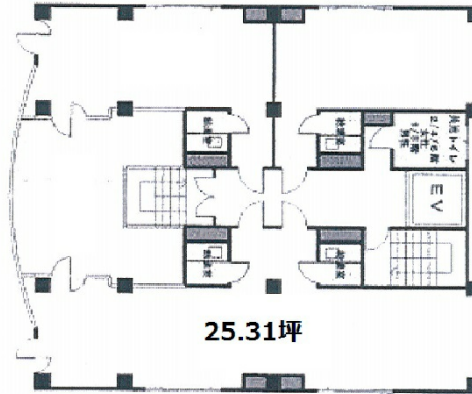

サンシャインビル 5階25.31坪

神奈川県厚木市中町2-13-14

物件MAP

賃貸条件	
坪数	25.31坪
階数	5階 (503・504)
入居可能日	即日
ビル情報	
所在地	神奈川県厚木市中町2-13-14
最寄り駅	小田急小田原線 本厚木駅 徒歩5分
エリア	その他神奈川
竣工	1988年5月
耐震	新耐震基準
階数	地上5階
用途	事務所
構造	RC造
設備情報	
エレベーター	1基
空調	個別空調
OAフロア	その他
基準階天井高	
光ファイバー	有り
トイレ	男女別・室外
セキュリティ	有り
駐車場	無し