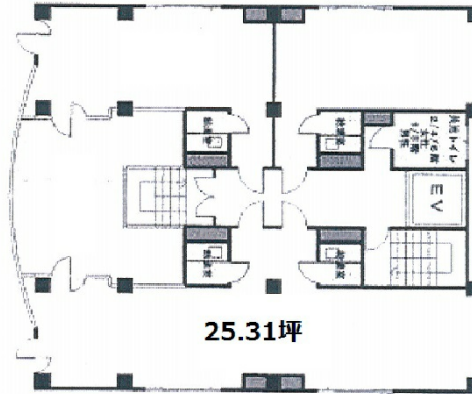

サンシャインビル 5階25.31坪

神奈川県厚木市中町2-13-14

物件MAP

賃貸条件	
坪数	25.31坪
階数	5階 (503・504)
入居可能日	即日
ビル情報	
所在地	神奈川県厚木市中町2-13-14
最寄り駅	小田急小田原線 本厚木駅 徒歩5分
エリア	その他神奈川
竣工	1988年5月
耐震	新耐震基準
階数	地上5階
用途	事務所
構造	RC造
設備情報	
エレベーター	1基
空調	個別空調
OAフロア	その他
基準階天井高	
光ファイバー	有り
トイレ	男女別・室外
セキュリティ	有り
駐車場	無し

事務所移転の簡単検索サイト

Quick Service

クイックサービス

サンシャインビル 5階25.31坪 神奈川県厚木市中町2-13-14

その他神奈川 (ビルID: 0039598) の賃貸オフィス

貸事務所・レンタルオフィス・オフィス移転ならQuickService

物件詳細はこちらから

0120-55-2620