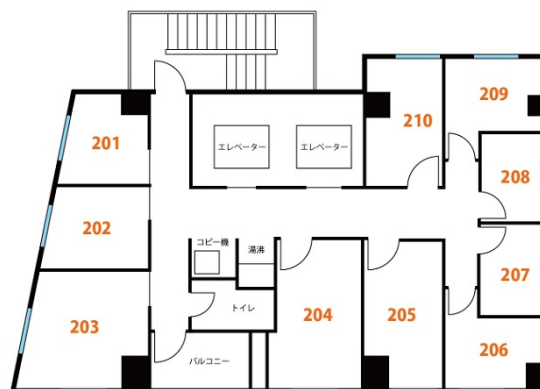

天翔オフィス秋葉原万世橋 8階2.17坪

東京都千代田区神田須田町2-23-1

物件MAP

賃貸条件	
月額賃料	108,000円 (税別)
坪数	2.17坪
坪単価	49,770円 (税別)
共益費	20,000円
礼金	
敷金 (保証金)	無し
階数	8階 (806)
入居可能日	
ビル情報	
所在地	東京都千代田区神田須田町2-23-1
最寄り駅	JR中央・総武線 秋葉原駅 徒歩3分 JR京浜東北線 秋葉原駅 徒歩3分 JR山手線 秋葉原駅 徒歩3分 つくばエクスプレス 秋葉原駅 徒歩4分 東京メトロ日比谷線 秋葉原駅 徒歩5分
エリア	神田・小川町エリア
竣工	要確認
耐震	新耐震基準
階数	地上10階
用途	レンタルオフィス
構造	調査中
設備情報	
エレベーター	2基
空調	個別空調
OAフロア	OAフロア
基準階天井高	
光ファイバー	有り
トイレ	男女別・室外
セキュリティ	有り
駐車場	無し