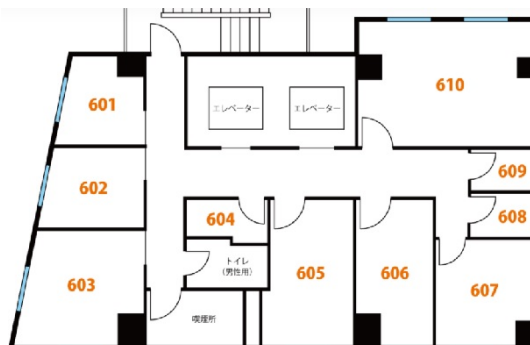

天翔オフィス秋葉原万世橋 6階2.72坪

東京都千代田区神田須田町2-23-1

物件MAP

賃貸条件	
月額賃料	126,000円 (税別)
坪数	2.72坪
坪単価	46,324円 (税別)
共益費	20,000円
礼金	
敷金 (保証金)	無し
階数	6階 (605)
入居可能日	即日
ビル情報	
所在地	東京都千代田区神田須田町2-23-1
最寄り駅	JR中央・総武線 秋葉原駅 徒歩3分 JR京浜東北線 秋葉原駅 徒歩3分 JR山手線 秋葉原駅 徒歩3分 つくばエクスプレス 秋葉原駅 徒歩4分 東京メトロ日比谷線 秋葉原駅 徒歩5分
エリア	神田・小川町エリア
竣工	要確認
耐震	新耐震基準
階数	地上10階
用途	レンタルオフィス
構造	調査中
設備情報	
エレベーター	2基
空調	個別空調
OAフロア	OAフロア
基準階天井高	
光ファイバー	有り
トイレ	男女別・室外
セキュリティ	有り
駐車場	無し