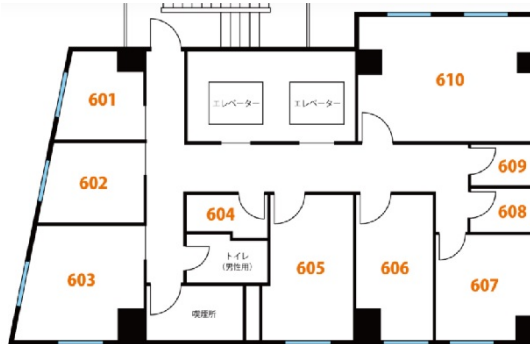

天翔オフィス秋葉原万世橋 6階2.72坪

東京都千代田区神田須田町2-23-1

物件MAP

| 賃貸条件 | |
|----------|--|
| 月額賃料 | 126,000円 (税別) |
| 坪数 | 2.72坪 |
| 坪単価 | 46,324円 (税別) |
| 共益費 | 20,000円 |
| 礼金 | |
| 敷金 (保証金) | 無し |
| 階数 | 6階 (605) |
| 入居可能日 | 即日 |
| ビル情報 | |
| 所在地 | 東京都千代田区神田須田町2-23-1 |
| 最寄り駅 | JR中央・総武線 秋葉原駅 徒歩3分 JR京浜東北線 秋葉原駅 徒歩3分 JR山手線 秋葉原駅 徒歩3分 つくばエクスプレス 秋葉原駅 徒歩4分 東京メトロ日比谷線 秋葉原駅 徒歩5分 |
| エリア | 神田・小川町エリア |
| 竣工 | 要確認 |
| 耐震 | 新耐震基準 |
| 階数 | 地上10階 |
| 用途 | レンタルオフィス |
| 構造 | 調査中 |
| 設備情報 | |
| エレベーター | 2基 |
| 空調 | 個別空調 |
| OAフロア | OAフロア |
| 基準階天井高 | |
| 光ファイバー | 有り |
| トイレ | 男女別・室外 |
| セキュリティ | 有り |
| 駐車場 | 無し |

事務所移転の簡単検索サイト

天翔オフィス秋葉原万世橋 6階2.72坪 東京都千代田区神田須田町2-23-1

神田・小川町エリア (ビルID: 0039594) の賃貸オフィス

クイックサービス

貸事務所・レンタルオフィス・オフィス移転ならQuickService

物件詳細はこちらから

 0120-55-2620

【受付時間】平日9:30~18:30