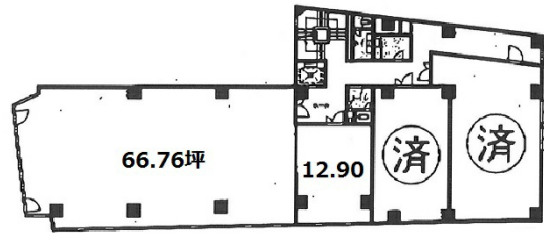

# 森町ビル 4階66.76坪

東京都町田市中町1-2-2

## 物件MAP

賃貸条件	
月額賃料	734,360円 (税別)
坪数	66.76坪
坪単価	11,000円 (税別)
共益費	166,900円
礼金	相談
敷金 (保証金)	6ヶ月
階数	4階 (A)
入居可能日	即日

ビル情報	
所在地	東京都町田市中町1-2-2
最寄り駅	小田急小田原線 町田駅 徒歩3分 JR横浜線 町田駅 徒歩7分
エリア	その他東京
竣工	1975年2月
耐震	旧耐震基準
階数	地上5階
用途	事務所/店舗
構造	S造