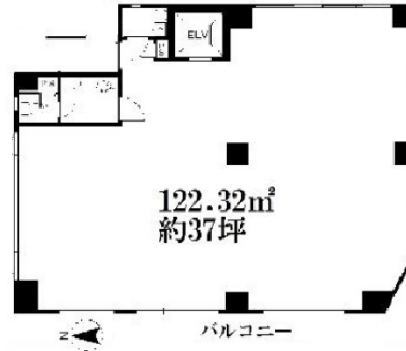

AHAVAビル 6階37坪

東京都江東区亀戸4-11-9

物件MAP

賃貸条件	
坪数	37坪
階数	6階
入居可能日	
ビル情報	
所在地	東京都江東区亀戸4-11-9
最寄り駅	東武亀戸線 亀戸水神駅 徒歩5分 JR中央・総武線 亀戸駅 徒歩10分 東武亀戸線 亀戸駅 徒歩10分
エリア	亀戸エリア
竣工	1994年1月
耐震	新耐震基準
階数	地上7階
用途	事務所
構造	S造
設備情報	
エレベーター	1基
空調	個別空調
OAフロア	OAフロア
基準階天井高	
光ファイバー	有り
トイレ	男女共用・室内
セキュリティ	有り
駐車場	無し