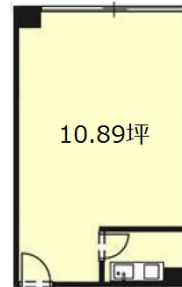

KS千種 2階10.89坪

愛知県名古屋市千種区内山3-28-2

物件MAP

賃貸条件	
坪数	10.89坪
階数	2階 (203・申込有)
入居可能日	
ビル情報	
所在地	愛知県名古屋市千種区内山3-28-2
最寄り駅	名古屋市営地下鉄東山線 千種駅 徒歩3分 名古屋市営地下鉄東山線 今池駅 徒歩6分
エリア	千種・今池エリア
竣工	1972年4月
耐震	旧耐震基準
階数	地上7階
用途	事務所
構造	RC造
設備情報	
エレベーター	1基
空調	個別空調
OAフロア	その他
基準階天井高	
光ファイバー	調査中
トイレ	調査中
セキュリティ	調査中
駐車場	有り