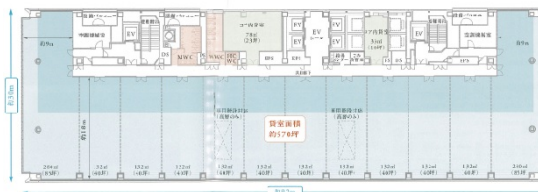

なんばスカイオ 15階82.84坪

大阪府大阪市中央区難波5-1-60

物件MAP

賃貸条件	
坪数	82.84坪
階数	15階（分割案（角））
入居可能日	
ビル情報	
所在地	大阪府大阪市中央区難波5-1-60
最寄り駅	大阪メトロ御堂筋線 なんば駅 徒歩1分 南海本線 難波駅 徒歩1分 南海高野線(りんかんサンライン) 難波駅 徒歩3分 大阪メトロ千日前線 なんば駅 徒歩5分 近鉄難波線 大阪難波駅 徒歩6分
エリア	難波・日本橋エリア
竣工	2018年9月
耐震	新耐震基準
階数	地上31階 地下2階
用途	事務所
構造	S造、一部SRC造
設備情報	
エレベーター	20基
空調	個別空調
OAフロア	OAフロア
基準階天井高	3,000mm
光ファイバー	有り
トイレ	男女別・室外
セキュリティ	有り
駐車場	有り