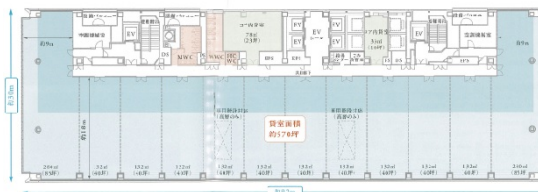

# なんばスカイオ 15階82.84坪

大阪府大阪市中央区難波5-1-60

## 物件MAP

| 賃貸条件   |  |
|--------|--|
| 坪数     | 82.84坪   |
| 階数     | 15階（分割案（角））  |
| 入居可能日  |  |
| ビル情報   |  |
| 所在地    | 大阪府大阪市中央区難波5-1-60  |
| 最寄り駅   | 大阪メトロ御堂筋線 なんば駅 徒歩1分<br>南海本線 難波駅 徒歩1分<br>南海高野線(りんかんサンライン) 難波駅 徒歩3分<br>大阪メトロ千日前線 なんば駅 徒歩5分<br>近鉄難波線 大阪難波駅 徒歩6分 |
| エリア    | 難波・日本橋エリア  |
| 竣工     | 2018年9月  |
| 耐震     | 新耐震基準  |
| 階数     | 地上31階 地下2階   |
| 用途     | 事務所  |
| 構造     | S造、一部SRC造  |
| 設備情報   |  |
| エレベーター | 20基  |
| 空調     | 個別空調   |
| OAフロア  | OAフロア  |
| 基準階天井高 | 3,000mm  |
| 光ファイバー | 有り   |
| トイレ    | 男女別・室外   |
| セキュリティ | 有り   |
| 駐車場    | 有り   |