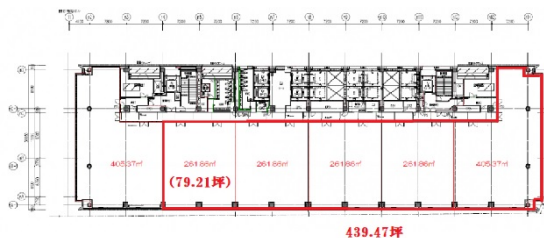

なんばスカイオ 15階79.21坪

大阪府大阪市中央区難波5-1-60

物件MAP

賃貸条件	
坪数	79.21坪
階数	15階（分割案（2スパン））
入居可能日	
ビル情報	
所在地	大阪府大阪市中央区難波5-1-60
最寄り駅	大阪メトロ御堂筋線 なんば駅 徒歩1分 南海本線 難波駅 徒歩1分 南海高野線(りんかんサンライン) 難波駅 徒歩3分 大阪メトロ千日前線 なんば駅 徒歩5分 近鉄難波線 大阪難波駅 徒歩6分
エリア	難波・日本橋エリア
竣工	2018年9月
耐震	新耐震基準
階数	地上31階 地下2階
用途	事務所
構造	S造、一部SRC造
設備情報	
エレベーター	20基
空調	個別空調
OAフロア	OAフロア
基準階天井高	3,000mm
光ファイバー	有り
トイレ	男女別・室外
セキュリティ	有り
駐車場	有り