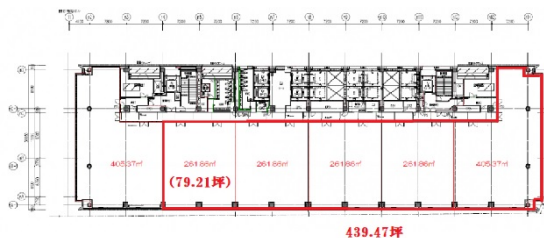

# なんばスカイオ 15階79.21坪

大阪府大阪市中央区難波5-1-60

## 物件MAP

賃貸条件	
坪数	79.21坪
階数	15階（分割案（2スパン））
入居可能日	

ビル情報	
所在地	大阪府大阪市中央区難波5-1-60
最寄り駅	大阪メトロ御堂筋線 なんば駅 徒歩1分 南海本線 難波駅 徒歩1分 南海高野線(りんかんサンライン) 難波駅 徒歩3分 大阪メトロ千日前線 なんば駅 徒歩5分 近鉄難波線 大阪難波駅 徒歩6分

エリア	難波・日本橋エリア
竣工	2018年9月
耐震	新耐震基準
階数	地上31階 地下2階
用途	事務所
構造	S造、一部SRC造