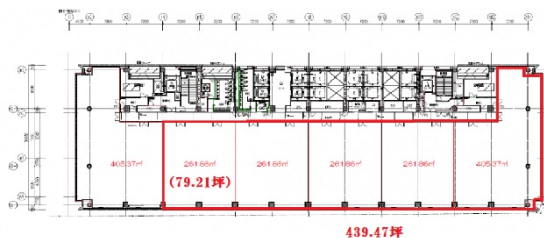

# なんばスカイオ 15階320.65坪

大阪府大阪市中央区難波5-1-60

## 物件MAP

| 賃貸条件  |         |
|-------|---------|
| 坪数    | 320.65坪 |
| 階数    | 15階     |
| 入居可能日 |         |

| ビル情報 |  |
|------|--|
| 所在地  | 大阪府大阪市中央区難波5-1-60  |
| 最寄り駅 | 大阪メトロ御堂筋線 なんば駅 徒歩1分<br>南海本線 難波駅 徒歩1分<br>南海高野線(りんかんサンライン) 難波駅 徒歩3分<br>大阪メトロ千日前線 なんば駅 徒歩5分<br>近鉄難波線 大阪難波駅 徒歩6分 |
| エリア  | 難波・日本橋エリア  |
| 竣工   | 2018年9月  |
| 耐震   | 新耐震基準  |
| 階数   | 地上31階 地下2階   |
| 用途   | 事務所  |
| 構造   | S造、一部SRC造  |

| 設備情報   |         |
|--------|---------|
| エレベーター | 20基     |
| 空調     | 個別空調    |
| OAフロア  | OAフロア   |
| 基準階天井高 | 3,000mm |
| 光ファイバー | 有り      |
| トイレ    | 男女別・室外  |
| セキュリティ | 有り      |
| 駐車場    | 有り      |