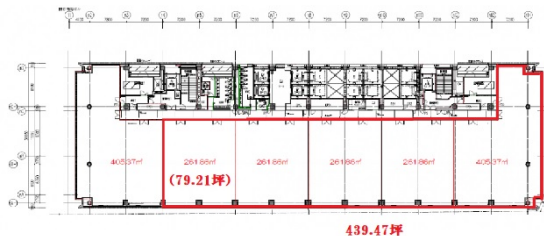

# なんばスカイオ 15階320.65坪

大阪府大阪市中央区難波5-1-60

## 物件MAP

賃貸条件	
坪数	320.65坪
階数	15階
入居可能日	
ビル情報	
所在地	大阪府大阪市中央区難波5-1-60
最寄り駅	大阪メトロ御堂筋線 なんば駅 徒歩1分 南海本線 難波駅 徒歩1分 南海高野線(りんかんサンライン) 難波駅 徒歩3分 大阪メトロ千日前線 なんば駅 徒歩5分 近鉄難波線 大阪難波駅 徒歩6分
エリア	難波・日本橋エリア
竣工	2018年9月
耐震	新耐震基準
階数	地上31階 地下2階
用途	事務所
構造	S造、一部SRC造
設備情報	
エレベーター	20基
空調	個別空調
OAフロア	OAフロア
基準階天井高	3,000mm
光ファイバー	有り
トイレ	男女別・室外
セキュリティ	有り
駐車場	有り