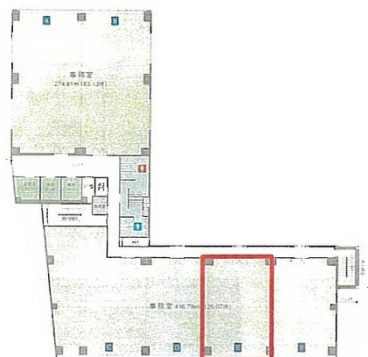

JRE金沢上堤町ビル 6階98.38坪

石川県金沢市上堤町1-15

物件MAP

賃貸条件	
月額賃料	相談
坪数	98.38坪
坪単価	相談
共益費	相談
礼金	無し
敷金（保証金）	相談
階数	6階（C）
入居可能日	即日

ビル情報	
所在地	石川県金沢市上堤町1-15
最寄り駅	JR北陸本線 金沢駅 徒歩17分
エリア	石川
竣工	2009年8月
耐震	新耐震基準
階数	地上11階
用途	事務所
構造	S造

設備情報	
エレベーター	3基
空調	個別空調
OAフロア	OAフロア
基準階天井高	2,625mm
光ファイバー	有り
トイレ	男女別・室外
セキュリティ	有り
駐車場	有り