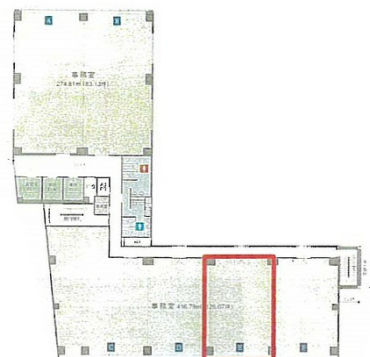

JRE金沢上堤町ビル 3階41.38坪

石川県金沢市上堤町1-15

物件MAP

賃貸条件	
坪数	41.38坪
階数	3階 (A)
入居可能日	

ビル情報	
所在地	石川県金沢市上堤町1-15
最寄り駅	JR北陸本線 金沢駅 徒歩17分
エリア	石川
竣工	2009年8月
耐震	新耐震基準
階数	地上11階
用途	事務所
構造	S造

設備情報	
エレベーター	3基
空調	個別空調
OAフロア	OAフロア
基準階天井高	2,625mm
光ファイバー	有り
トイレ	男女別・室外
セキュリティ	有り
駐車場	有り