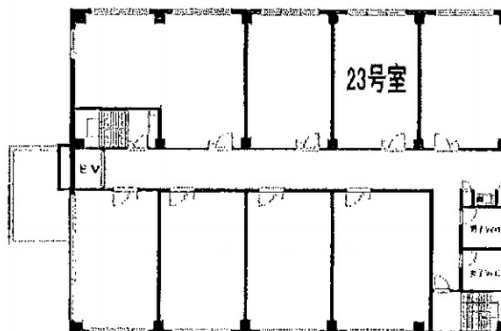

賃貸条件	
月額賃料	58,000円 (税別)
坪数	13.31坪
坪単価	4,358円 (税別)
共益費	20,000円
礼金	1ヶ月
敷金 (保証金)	6ヶ月
階数	2階 (23)
入居可能日	即日

ビル情報	
所在地	石川県金沢市高柳町5-6-1
最寄り駅	JR北陸本線 東金沢駅 徒歩10分
エリア	石川
竣工	1990年4月
耐震	新耐震基準
階数	地上3階 地上1階
用途	事務所
構造	S造

設備情報	
エレベーター	1基
空調	個別空調
OAフロア	2WAY
基準階天井高	2,500mm
光ファイバー	有り
トイレ	男女別・室外
セキュリティ	有り
駐車場	有り