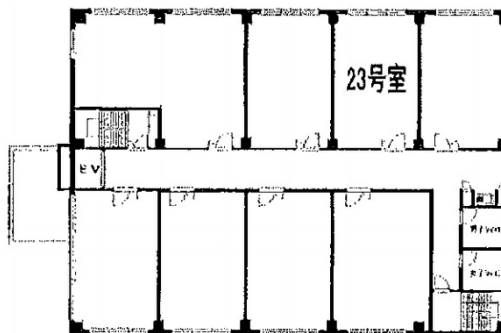

# 金沢SKビル 2階13.31坪

石川県金沢市高柳町5-6-1

物件MAP

賃貸条件	
月額賃料	58,000円（税別）
坪数	13.31坪
坪単価	4,358円（税別）
共益費	20,000円
礼金	1ヶ月
敷金（保証金）	6ヶ月
階数	2階（23）
入居可能日	即日

ビル情報	
所在地	石川県金沢市高柳町5-6-1
最寄り駅	JR北陸本線 東金沢駅 徒歩10分
エリア	石川
竣工	1990年4月
耐震	新耐震基準
階数	地上3階 地上1階
用途	事務所
構造	S造