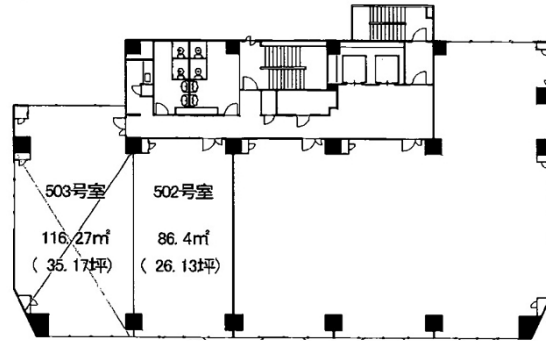

むさしビル 5階26.13坪

石川県金沢市彦三町2-1-45

物件MAP

賃貸条件	
月額賃料	215,939円 (税別)
坪数	26.13坪
坪単価	8,264円 (税別)
共益費	賃料に含む
礼金	無し
敷金 (保証金)	3ヶ月
階数	5階 (502)
入居可能日	即日

ビル情報	
所在地	石川県金沢市彦三町2-1-45
最寄り駅	JR北陸本線 金沢駅 徒歩10分
エリア	石川
竣工	1989年10月
耐震	新耐震基準
階数	地上7階 地上1階
用途	事務所
構造	SRC造

設備情報	
エレベーター	2基
空調	個別空調
OAフロア	2WAY
基準階天井高	2,540mm
光ファイバー	調査中
トイレ	男女別・室外
セキュリティ	有り
駐車場	有り