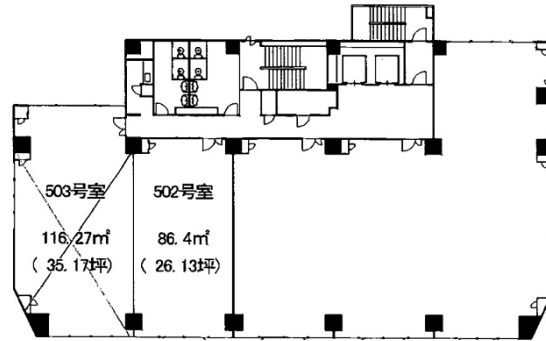

むさしビル 5階26.13坪

石川県金沢市彦三町2-1-45

賃貸条件	
月額賃料	215,939円 (税別)
坪数	26.13坪
坪単価	8,264円 (税別)
共益費	賃料に含む
礼金	無し
敷金 (保証金)	3ヶ月
階数	5階 (502)
入居可能日	即日

ビル情報	
所在地	石川県金沢市彦三町2-1-45
最寄り駅	JR北陸本線 金沢駅 徒歩10分
エリア	石川
竣工	1989年10月
耐震	新耐震基準
階数	地上7階 地上1階
用途	事務所
構造	SRC造

設備情報	
エレベーター	2基
空調	個別空調
OAフロア	2WAY
基準階天井高	2,540mm
光ファイバー	調査中
トイレ	男女別・室外
セキュリティ	有り
駐車場	有り

事務所移転の簡単検索サイト

Quick Service

クイックサービス

むさしビル 5階26.13坪 石川県金沢市彦三町2-1-45

石川 (ビルID: 0039443) の賃貸オフィス

貸事務所・レンタルオフィス・オフィス移転ならQuickService

物件詳細はこちらから

0120-55-2620

【受付時間】平日9:30~18:30