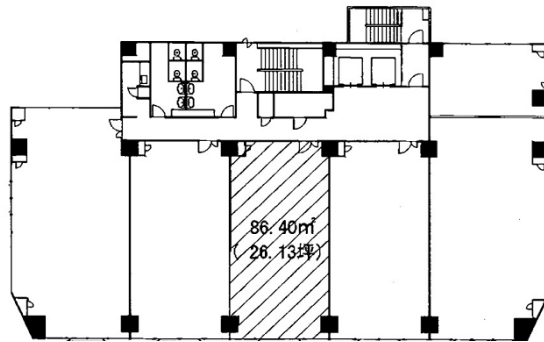

むさしビル 2階26.13坪

石川県金沢市彦三町2-1-45

物件MAP

賃貸条件	
月額賃料	215,939円 (税別)
坪数	26.13坪
坪単価	8,264円 (税別)
共益費	賃料に含む
礼金	無し
敷金 (保証金)	3ヶ月
階数	2階 (204)
入居可能日	即日

ビル情報	
所在地	石川県金沢市彦三町2-1-45
最寄り駅	JR北陸本線 金沢駅 徒歩10分
エリア	石川
竣工	1989年10月
耐震	新耐震基準
階数	地上7階 地上1階
用途	事務所
構造	SRC造

設備情報	
エレベーター	2基
空調	個別空調
OAフロア	2WAY
基準階天井高	2,540mm
光ファイバー	調査中
トイレ	男女別・室外
セキュリティ	有り
駐車場	有り