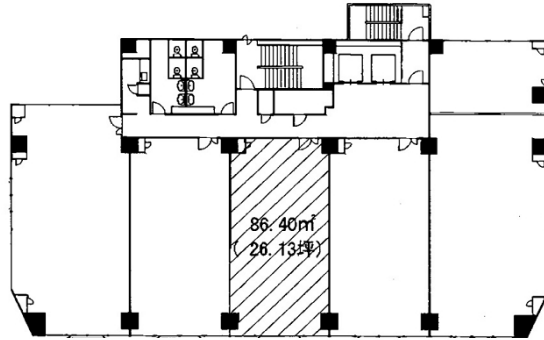

むさしビル 2階26.13坪

石川県金沢市彦三町2-1-45

賃貸条件	
月額賃料	215,939円 (税別)
坪数	26.13坪
坪単価	8,264円 (税別)
共益費	賃料に含む
礼金	無し
敷金 (保証金)	3ヶ月
階数	2階 (204)
入居可能日	即日

ビル情報	
所在地	石川県金沢市彦三町2-1-45
最寄り駅	JR北陸本線 金沢駅 徒歩10分
エリア	石川
竣工	1989年10月
耐震	新耐震基準
階数	地上7階 地上1階
用途	事務所
構造	SRC造

設備情報	
エレベーター	2基
空調	個別空調
OAフロア	2WAY
基準階天井高	2,540mm
光ファイバー	調査中
トイレ	男女別・室外
セキュリティ	有り
駐車場	有り

むさしビル 2階26.13坪 石川県金沢市彦三町2-1-45

石川 (ビルID: 0039443) の賃貸オフィス

貸事務所・レンタルオフィス・オフィス移転ならQuickService

物件詳細はこちらから

0120-55-2620

【受付時間】平日9:30~18:30