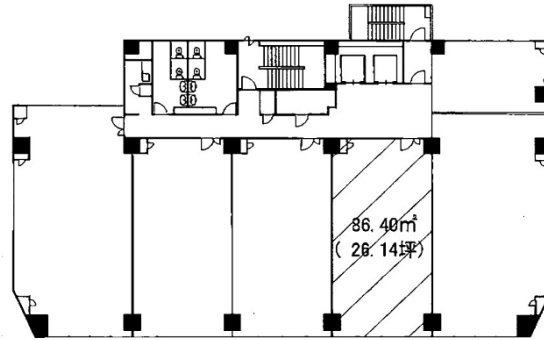

物件MAP

賃貸条件	
月額賃料	216,021円 (税別)
坪数	26.14坪
坪単価	8,264円 (税別)
共益費	相談
礼金	無し
敷金 (保証金)	3ヶ月
階数	4階 (403)
入居可能日	即日

ビル情報	
所在地	石川県金沢市彦三町2-1-45
最寄り駅	JR北陸本線 金沢駅 徒歩10分
エリア	石川
竣工	1989年10月
耐震	新耐震基準
階数	地上7階 地上1階
用途	事務所
構造	SRC造

設備情報	
エレベーター	2基
空調	個別空調
OAフロア	2WAY
基準階天井高	2,540mm
光ファイバー	調査中
トイレ	男女別・室外
セキュリティ	有り
駐車場	有り