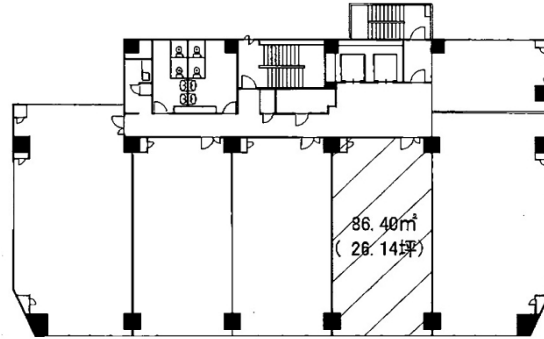

むさしビル 4階26.14坪

石川県金沢市彦三町2-1-45

賃貸条件	
月額賃料	216,021円 (税別)
坪数	26.14坪
坪単価	8,264円 (税別)
共益費	相談
礼金	無し
敷金 (保証金)	3ヶ月
階数	4階 (403)
入居可能日	即日

ビル情報	
所在地	石川県金沢市彦三町2-1-45
最寄り駅	JR北陸本線 金沢駅 徒歩10分
エリア	石川
竣工	1989年10月
耐震	新耐震基準
階数	地上7階 地上1階
用途	事務所
構造	SRC造

設備情報	
エレベーター	2基
空調	個別空調
OAフロア	2WAY
基準階天井高	2,540mm
光ファイバー	調査中
トイレ	男女別・室外
セキュリティ	有り
駐車場	有り

事務所移転の簡単検索サイト

Quick Service

クイックサービス

むさしビル 4階26.14坪 石川県金沢市彦三町2-1-45

石川 (ビルID: 0039443) の賃貸オフィス

貸事務所・レンタルオフィス・オフィス移転ならQuickService

物件詳細はこちらから

0120-55-2620

【受付時間】平日9:30~18:30