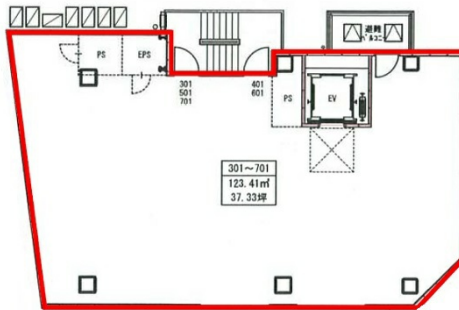

FPG links TENJIN 4階37.33坪

福岡県福岡市中央区天神2-3-37

物件MAP

賃貸条件	
月額賃料	746,600円 (税別)
坪数	37.33坪
坪単価	20,000円 (税別)
共益費	賃料に含む
礼金	無し
敷金 (保証金)	10ヶ月
階数	4階
入居可能日	相談

ビル情報	
所在地	福岡県福岡市中央区天神2-3-37
最寄り駅	福岡市営地下鉄空港線 天神駅 徒歩3分
エリア	天神・赤坂エリア
竣工	2018年7月
耐震	新耐震基準
階数	地上8階
用途	事務所/店舗
構造	S造

設備情報	
エレベーター	1基
空調	個別空調
OAフロア	スケルトン
基準階天井高	
光ファイバー	
トイレ	無し
セキュリティ	
駐車場	無し