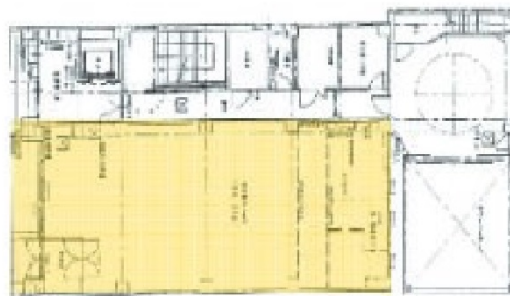

GrowINビル 1階49.31坪

新潟県長岡市東坂之上町1-2-6

物件MAP

| 賃貸条件 | |
|-------|----------|
| 坪数 | 49.31坪 |
| 階数 | 1階 (A号室) |
| 入居可能日 | |

| ビル情報 | |
|------|-----------------------------------|
| 所在地 | 新潟県長岡市東坂之上町1-2-6 |
| 最寄り駅 | JR信越本線 長岡駅 徒歩6分 JR上越線 長岡駅 徒歩6分 |
| エリア | 新潟 |
| 竣工 | 1976年10月 |
| 耐震 | 旧耐震基準 |
| 階数 | 地上9階 |
| 用途 | 事務所/店舗 |
| 構造 | SRC造 |

| 設備情報 | |
|--------|-------|
| エレベーター | 1基 |
| 空調 | |
| OAフロア | スケルトン |
| 基準階天井高 | |
| 光ファイバー | 調査中 |
| トイレ | 調査中 |
| セキュリティ | 調査中 |
| 駐車場 | 無し |

事務所移転の簡単検索サイト

Quick Service

クイックサービス

GrowINビル 1階49.31坪 新潟県長岡市東坂之上町1-2-6