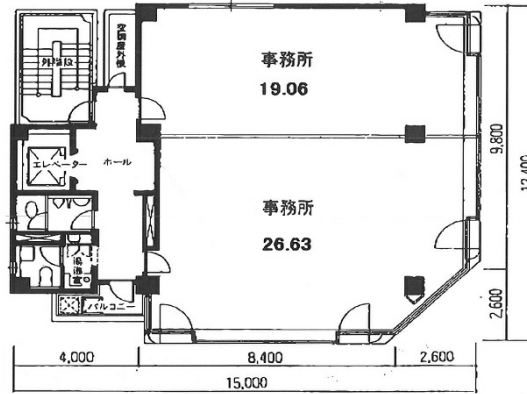

# 石川ビル 6階19.06坪

神奈川県横浜市港北区新横浜2-14-26

## 物件MAP

賃貸条件	
月額賃料	153,000円 (税別)
坪数	19.06坪
坪単価	8,027円 (税別)
共益費	48,000円
礼金	1ヶ月
敷金 (保証金)	8ヶ月
階数	6階 (601)
入居可能日	相談

ビル情報	
所在地	神奈川県横浜市港北区新横浜2-14-26
最寄り駅	JR横浜線 新横浜駅 徒歩4分 横浜市営地下鉄ブルーライン 新横浜駅 徒歩4分
エリア	新横浜エリア
竣工	1985年1月
耐震	新耐震基準
階数	地上8階
用途	事務所
構造	SRC造

設備情報	
エレベーター	1基
空調	個別空調
OAフロア	OAフロア相談可
基準階天井高	2,400mm
光ファイバー	有り
トイレ	男女別・室外
セキュリティ	有り
駐車場	無し