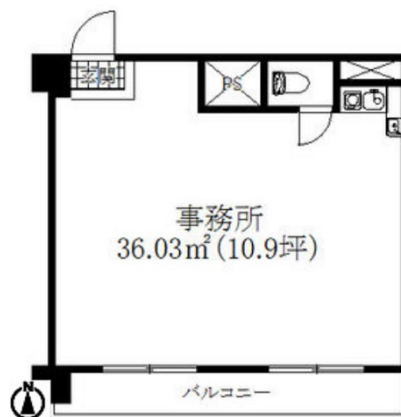

CESIRIA 2階10.9坪

愛知県春日井市高蔵寺4-15

物件MAP

| 賃貸条件 | |
|--------|------------------|
| 坪数 | 10.9坪 |
| 階数 | 2階 (2B) |
| 入居可能日 | |
| ビル情報 | |
| 所在地 | 愛知県春日井市高蔵寺4-15 |
| 最寄り駅 | JR中央本線 高蔵寺駅 徒歩2分 |
| エリア | その他愛知 |
| 竣工 | 1995年6月 |
| 耐震 | 新耐震基準 |
| 階数 | 地上5階 地上1階 |
| 用途 | 事務所/店舗 |
| 構造 | RC造 |
| 設備情報 | |
| エレベーター | 1基 |
| 空調 | 個別空調 |
| OAフロア | タイルカーペット |
| 基準階天井高 | |
| 光ファイバー | 有り |
| トイレ | 男女共用・室内 |
| セキュリティ | 有り |
| 駐車場 | 無し |