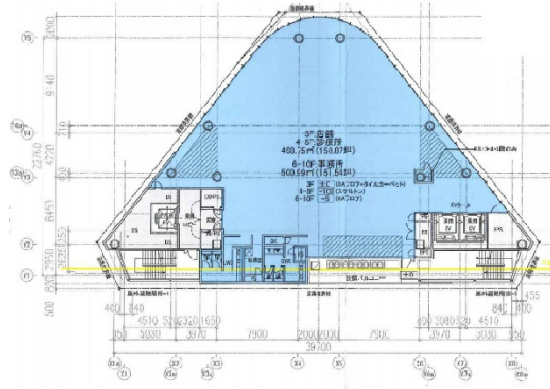

# O-GUARD SHINJUKU 6階151.34坪

東京都新宿区西新宿7-10-1

## 物件MAP

賃貸条件	
月額賃料	相談
坪数	151.34坪
坪単価	相談
共益費	相談
礼金	無し
敷金（保証金）	12ヶ月
階数	6階
入居可能日	即日

ビル情報	
所在地	東京都新宿区西新宿7-10-1
最寄り駅	都営大江戸線 新宿西口駅 徒歩1分 JR山手線 新宿駅 徒歩3分 西武新宿線 西武新宿駅 徒歩4分 東京メトロ丸ノ内線 新宿駅 徒歩7分
エリア	西新宿エリア
竣工	2018年9月
耐震	新耐震基準
階数	地上10階 地下1階
用途	事務所/店舗
構造	S造

設備情報	
エレベーター	3基
空調	個別空調
OAフロア	OAフロア
基準階天井高	2,900mm
光ファイバー	有り
トイレ	男女別・室内
セキュリティ	有り
駐車場	有り