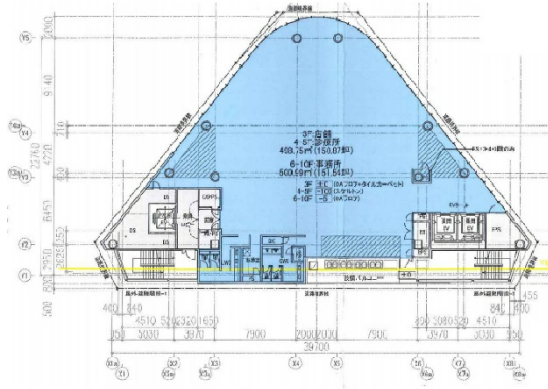

O-GUARD SHINJUKU 6階151.34坪

東京都新宿区西新宿7-10-1

物件MAP

賃貸条件	
月額賃料	相談
坪数	151.34坪
坪単価	相談
共益費	相談
礼金	無し
敷金 (保証金)	12ヶ月
階数	6階
入居可能日	即日

ビル情報	
所在地	東京都新宿区西新宿7-10-1
最寄り駅	都営大江戸線 新宿西口駅 徒歩1分 JR山手線 新宿駅 徒歩3分 西武新宿線 西武新宿駅 徒歩4分 東京メトロ丸ノ内線 新宿駅 徒歩7分
エリア	西新宿エリア
竣工	2018年9月
耐震	新耐震基準
階数	地上10階 地下1階
用途	事務所/店舗
構造	S造

設備情報	
エレベーター	3基
空調	個別空調
OAフロア	OAフロア
基準階天井高	2,900mm
光ファイバー	有り
トイレ	男女別・室内
セキュリティ	有り
駐車場	有り

事務所移転の簡単検索サイト

O-GUARD SHINJUKU 6階151.34坪 東京都新宿区西新宿7-10-1

西新宿エリア (ビルID: 0039338) の賃貸オフィス

クイックサービス

貸事務所・レンタルオフィス・オフィス移転なら**QuickService**